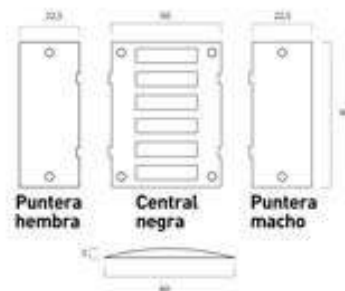

Fabricado en caucho negro reciclado, acabado con pintura amarilla reflectante. Colocación con tornillería.

Ref. BA20360 | central negra |  
**\*MEDIDAS: 60 X 50 X 3 CM**  
**TORNILLOS NECESARIOS: 4 REF.BA20000**  
 Ref. BA20302 | puntera negra macho |  
 Ref. BA20303 | puntera negra hembra |  
**\*MEDIDAS: 60 X 22.50 X 3 CM**  
**TORNILLOS NECESARIOS: 2 REF.BA20000**