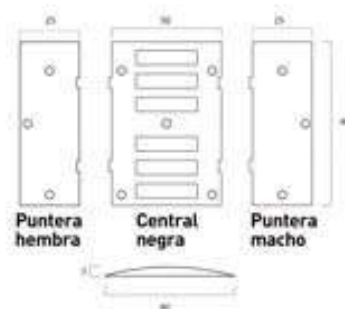

Ref. BA20390 | central negra |
*MEDIDAS: 90 X 50 X 5 CM
TORNILLOS NECESARIOS: 5 REF.BA20000
Ref. BA20304 | puntera negra macho |
Ref. BA20305 | puntera negra hembra |
*MEDIDAS: 90 X 25 X 5 CM
TORNILLOS NECESARIOS: 3 REF.BA20000