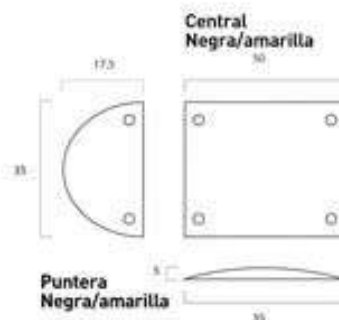

Ref. BA20435 | central amarilla |
Ref. BA20335 | central negra |
MEDIDAS: 35 X 50 X 5 CM
TORNILLOS NECESARIOS: 4 REF.BA20000
Ref. BA20401 | puntera amarilla |
Ref. BA20301 | puntera negra |
MEDIDAS: 35 X 17.50 X 5 CM
TORNILLOS NECESARIOS: 2 REF.BA20000