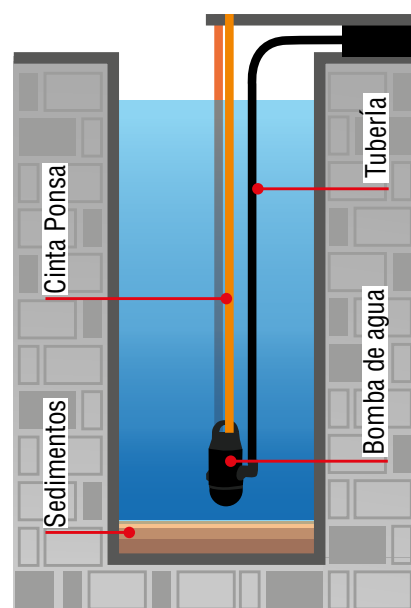

POZO DE AGUA

Los sedimentos pueden atascar una bomba de agua si el amarre que la sujeta se da con el tiempo. Con nuestras cintas no pasa esto.

CINTA 25 mm

REFERENCIA	Barcode	COLOR	Length	Weight	ROLLOS / CAJA	€
034.121.025.108	8424572311500	amarillo	100 m carretes	1.500 kg	1 rollo por caja	92,58
034.122.025.108	8424572311517	amarillo	200 m carretes	1.500 kg	1 rollo por caja	185,16

CINTA 35 mm

REFERENCIA	Barcode	COLOR	Length	Weight	ROLLOS / CAJA	€
034.131.035.104	8424572311524	butano	100 m carretes	3.500 kg	1 rollo por caja	184,69
034.132.035.104	8424572311531	butano	200 m carretes	3.500 kg	1 rollo por caja	369,39

CINTA 50 mm

REFERENCIA	Barcode	COLOR	Length	Weight	ROLLOS / CAJA	€
034.151.050.108	8424572311555	amarillo	100 m carretes	7.500 kg	1 rollo por caja	253,95
034.142.050.104	8424572311548	butano	100 m carretes	7.500 kg	1 rollo por caja	230,63