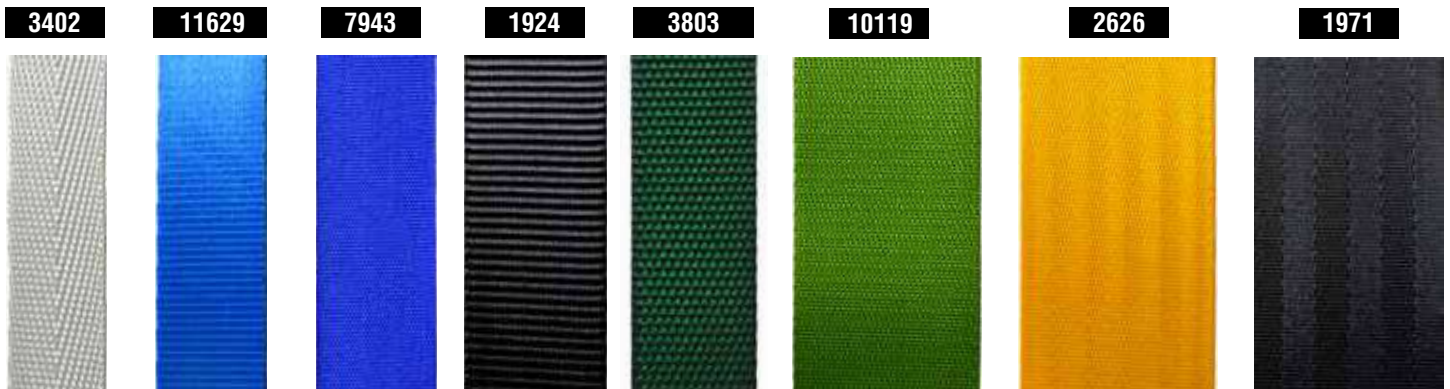

Gama calidades

Pedido mínimo modelos fuera de stock 3.000 m.
[Consúltenos para más información, otros modelos y anchos.](#)