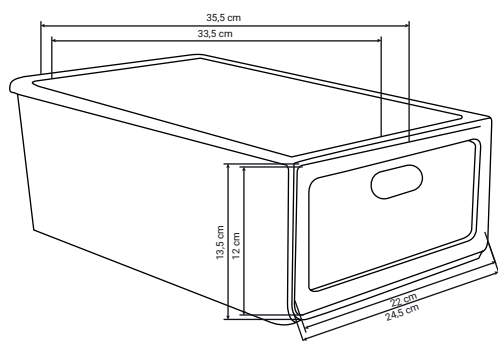

LIMPIEZA / LIMPEZA

Productos de ordenación / Artigos de organização

ZAPATERO APILABLE TRANSPARENTE

4400 0006

35,5 x 24,5 x 13,5 cm

1/4

Fabricado en/em polipropileno

Medidas exteriores:
35,5 x 24,5 x 13,5 cm

Medidas interiores:
33,5 x 22 x 12 cm

Apilable

PACK 4 CAJAS DE ALMACENAJE TRANSPARENTE

4400 0007

4L + 8L + 15L + 26L

1/1

Fabricado en/em polipropileno

Medidas exteriores:
4 l: 26 x 20 x 12,5 cm
8 l: 32,5 x 24 x 15,5 cm
15 l: 39,5 x 29 x 18,5 cm
26 l: 46,5 x 34,5 x 22,5 cm