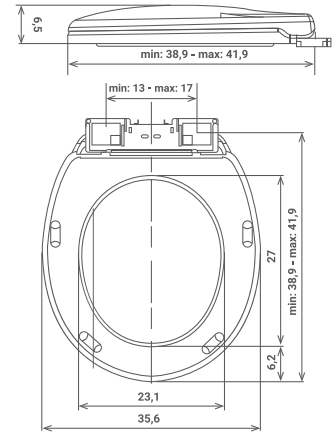

TAPA WC / TAMPA DE SANITA

4300 1028

40,4 x 35,6 cm

1/10

Forma oval
Forma ovalada

Con cierre lento y silencioso
Com fecho lento e silencioso

Incluye kit de instalación
Inclui kit de instalação

Polipropileno