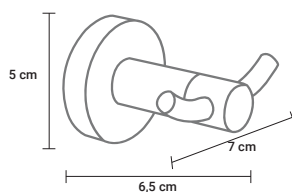

GAMA LAÇO

Fabricados en acero inoxidable 304 con acabado brillo y vidrio opaco. Incluye tornillos inox y tacos de nylon.
Fabricados em aço inoxidável 304 com acabamento brilhante e vidro opaco. Inclui parafusos de inox e tacos de nylon.

PORTARROLLOS PAPEL HIGIÉNICO / PORTA PAPEL HIGIÉNICO

4200 1192

16 x 12 x 6,5 cm

1/40

TOALLERO CIRCULAR / TOALHEIRO CIRCULAR

4200 1193

17 x 14,2 x 6,5 cm

1/40

PORTAVASO / PORTA COPOS

4200 1194

12 x 9,5 x 9 cm

1/40

PERCHA / CABIDE

4200 1195

7 x 6,5 x 5 cm

1/50