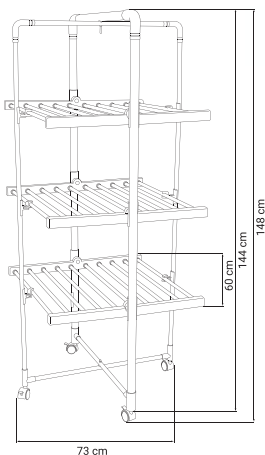

68 x 53 x 10,5 cm

TENDEDERO ELÉCTRICO DE TORRE / ESTENDAL ELÉCTRICO DE TORRE

4505 2301

300 W

1/1

Plegable/Dobrável

30 barras calefactoras
30 barras de aquecimento

Cuatro ruedas/ Quatro rodízios:
omnidireccionales/ omnidirecionais
reforzadas/reforçados
giratorias de 360°/ giratórios em 360°
con freno/com freio

Plegado/dobrável:
68 x 9 x 144/148 cm

CE

300W	IP 22
50 Hz	2 m
220 V 240 V	ON/OFF

Plegado
Dobrado

CENTRO DE PLANCHADO

14 orificios
orificios

CE

3100W