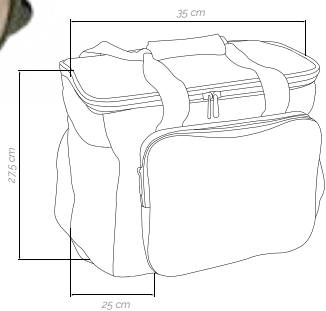

NEVERA TEXTIL PORTÁTIL MULTIBOLSILLOS / BOLSA TÉRMICA PORTÁTIL MULTIBOLSOS

4100 3003 ● ●

20 l

1/1

Exterior:

Tejido/Tecido de poliéster 600D

Interior:

Acolchado con espuma de 8 mm

Acolchoado com espuma de 8 mm

Posee/Possui:

- Dos bolsillos laterales de malla
- Dois bolsos laterais em rede
- Un bolsillo frontal/Um bolso frontal
- Base reforzada/reforçada
- Correa desmontable y ajustable
- Alça amovível e ajustável
- Asa/Pega

20 L · 35 x 25 x 27,5 cm

Interior

MOCHILA NEVERA / MOCHILA TÉRMICA

4100 3011 ● ●

10 l

1/1

Exterior:

Tejido de poliéster de alta densidad
Tecido de poliéster de alta densidade
600D

Interior:

Acolchado con espuma de 8 mm
Acolchoado com espuma de 8 mm

Posee/Possui:

- Gran capacidad interior
- Grande capacidade interna
- Dos bolsillos laterales de malla
- Dois bolsos laterais em rede
- Asa/Pega de transporte
- Dos correas ajustables
- Duas alças ajustáveis

10 L · 28 x 12,5 x 37 cm

Interior