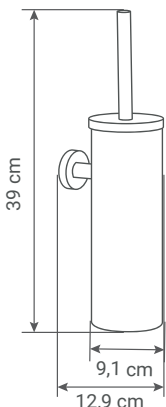

GAMA RIBEIRA

Fabricados en acero inoxidable 304 en color negro con acabado mate y diseño redondo. Incluye tornillos inox y tacos de nylon.
Fabricados em aço inoxidável 304 na cor preta com acabamento mate e design redondo. Inclui parafusos de inox e tacos de nylon.

PERCHA / CABIDE

4300 0074

6 x 8 x 5 cm

1/50

ESCOBILLERO PARA INODORO / PORTA ESCOVA DE SANITA

4300 0075

9,1 x 9,1 x 39 cm

1/20

ESCOBILLERO DE PARED PARA INODORO / PORTA ESCOVA DE SANITA DE PAREDE

4300 0076

9,1 x 9,1 x 39 cm

1/20