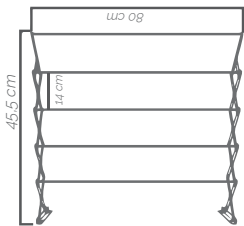

Aluminio
Aluminio

Metros de tendido: 4,8 m
Área de secagem: 4,8 m