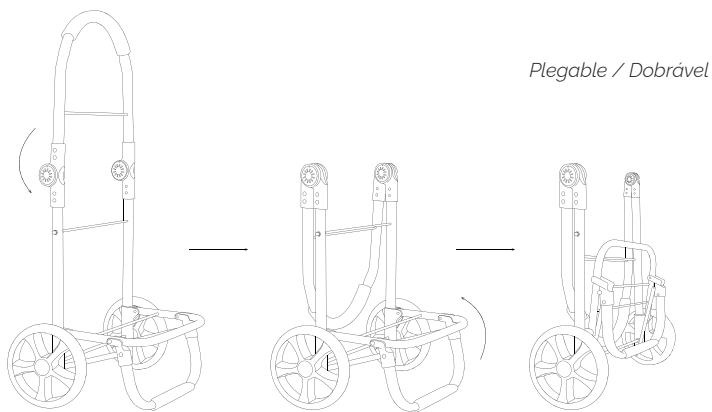

6/6

4400 0001 ●

6/6

Fabricado
en/em polipropileno

27 x 20,6 x 45 cm

LIMPIEZA / LIMPEZA

Productos de ordenación / Artigos de organização

CARRO DE LA COMPRA PLEGABLE DE ALUMINIO CON 2 RUEDAS GRANDES CARRINHO DE COMPRAS DOBRÁVEL DE ALUMÍNIO COM 2 RODAS