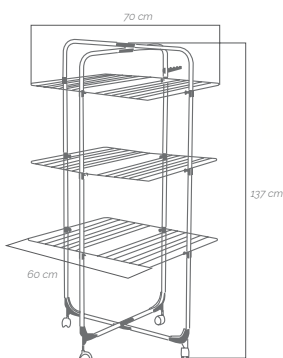

LIMPIEZA / LIMPEZA

Tendederos y accesorios / Estandais e acessórios

TENDEDERO DE TORRE EN ACERO / ESTENDAL EM TORRE DE AÇO

4100 4240

1/4

Acero pintado y polipropileno
Aço pintado e polipropileno

Con 3 niveles y perchero lateral
Com 3 níveis e cabide lateral

Con soportes reforzados
y varillas soldadas
Com suportes reforçados
e varetas soldadas

Dispone de 4 ruedas pivotantes
Possui 4 rodas giratórias

Metros de tendido: 30 m
Área de secagem: 30 m