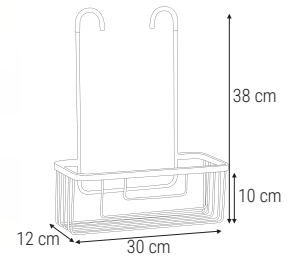

4300 1024 ●

38 x 30 x 12 cm

1/10

4300 1061 ●

38 x 30 x 12 cm

1/10

CESTA BAÑO RINCONERA / CESTA DE BANHO DE CANTO

Acero inoxidable 304
Aço inoxidável 304