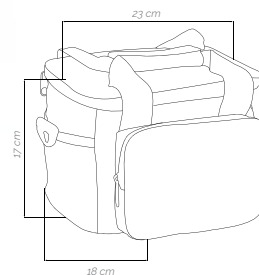

NEVERA TEXTIL PORTÁTIL MULTIBOLSILLOS / BOLSA TÉRMICA PORTÁTIL MULTIBOLSOS

4100 3002 ●

15 l

1/1

Exterior:
Tejido/Tecido de poliéster 600D

Interior:
Acolchado con espuma de 8 mm
Acolchoado com espuma de 8 mm

Posee/Possui:

- Dos bolsillos laterales de malla
- Dois bolsos laterais em rede
- Un bolsillo frontal/Um bolso frontal
- Base reforzada/reforçada
- Correa desmontable y ajustable
- Alça amovível e ajustável
- Asa/Pega

15 L · 35 x 23 x 24 cm