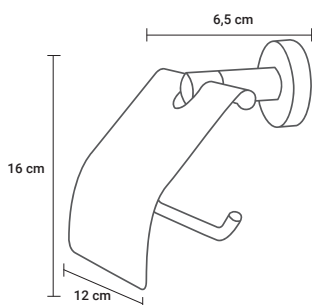

GAMA LAÇO

Fabricados en acero inoxidable 304 con acabado brillo y vidrio opaco. Incluye tornillos inox y tacos de nylon.
Fabricados em aço inoxidável 304 com acabamento brilhante e vidro opaco. Inclui parafusos de inox e tacos de nylon.

PORTARROLLOS PAPEL HIGIÉNICO / PORTA PAPEL HIGIÉNICO

4200 1192

16 x 12 x 6,5 cm

1/40

TOALLERO CIRCULAR / TOALHEIRO CIRCULAR

4200 1193

17 x 14,2 x 6,5 cm

1/40