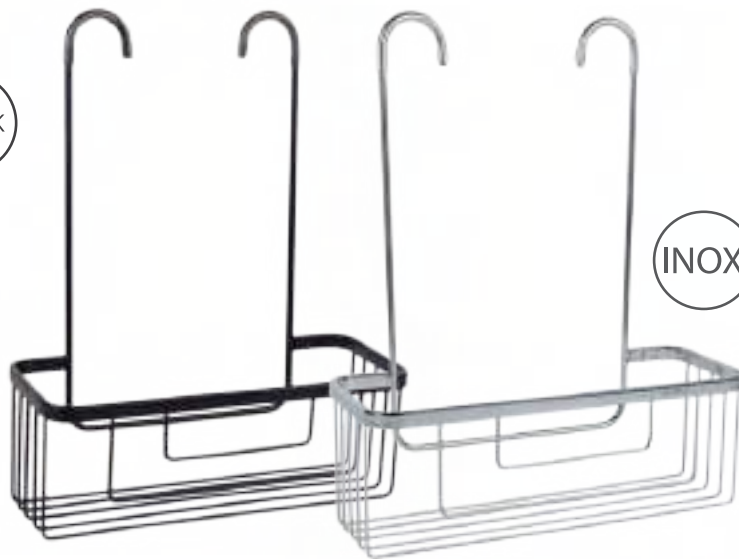

CESTA DUCHA PORTAGEL / CESTO DE DUCHE PORTA GEL

BLACK

Acero inoxidable 304
Aço inoxidável 304

Incluye protectores
Inclui protetores

INOX

4300 1024 ●

38 x 30 x 12 cm

1/10

4300 1061 ●

38 x 30 x 12 cm

1/10