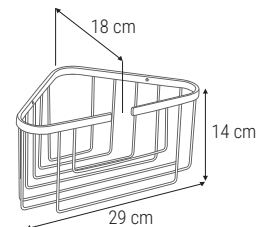

Incluye kit de instalación
Inclui kit de instalação

INOX

4300 1025

29 x 18 x 14 cm

1/12

CESTA BAÑO / CESTA DE BANHO

Acero inoxidable 304
Aço inoxidável 304

Incluye kit de instalación
Inclui kit de instalação