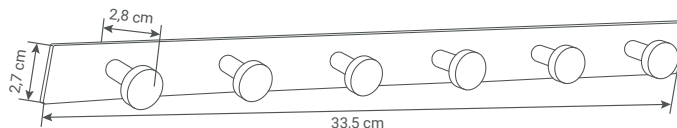

4300 0087:

Acabado negro mate
Acabamento preto mate

4300 0083 ●
33,5 x 2,7 x 2,8 cm
📦 1/1

4300 0088 ●
33,5 x 2,7 x 3 cm
📦 1/1