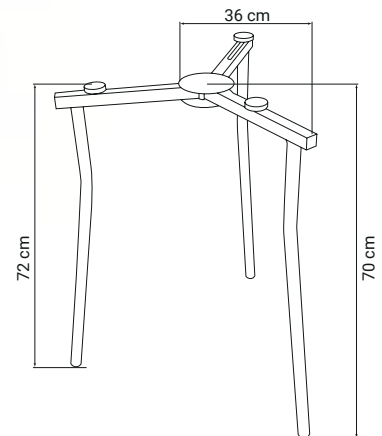

Fabricado en hierro zincado
Fabricado em ferro zincado

Con patas redondas reforzadas
Com pernas redondas reforçadas

Para quemadores / queimadores
de Ø40 a Ø70 cm

Medidas: 62 x 72 cm

Plegable / Dobrável