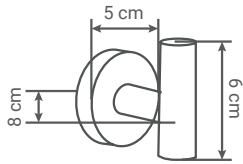

GAMA RIBEIRA

Fabricados en acero inoxidable 304 en color negro con acabado mate y diseño redondo. Incluye tornillos inox y tacos de nylon.
Fabricados em aço inoxidável 304 na cor preta com acabamento mate e design redondo. Inclui parafusos de inox e tacos de nylon.

PERCHA / CABIDE