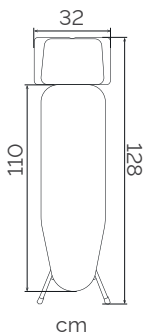

LIMPIEZA / LIMPEZA

Tablas y fundas de planchar / Tábua e coberturas de engomar

ΓΑΜΑ ΓÉNOVA

Tabla de planchar con bandeja especial para la plancha, tres posiciones de altura (50 - 74 - 90 cm) y tacos antideslizantes.

Tábua de engomar com tabuleiro especial para engomar, três posições de altura (50 - 74 - 90 cm) e pés antiderrapantes.

TABLA DE PLANCHAR / TÁBUA DE ENGOMAR

4400 1001

110 x 32 cm

1/1

FUNDA INCLUIDA
COBERTURA INCLUIDA

100 %

algodón/algodão

Compatible con la funda 41004115.7.

Compatível com a funda 41004115.7.

cm

Altura máx.:
Regulable/Regulável
50 - 74 - 90 cm