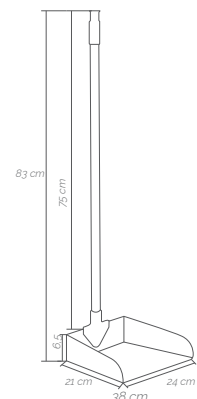

RECOGEDOR METÁLICO GALVANIZADO CON GOMA Y MANGO
PÁ DE LIXO DE METAL GALVANIZADO COM BORRACHA E PEGA

4400 3154

83 x 24 cm

1/22

Recogedor en chapa galvanizado
Pá de lixo de chapa galvanizada

Palo metálico con rosca
Cabo longo de metal roscado

Goma de polietileno
Borracha de polietileno

Con un punto de sujección
Com um orificio para pendurar