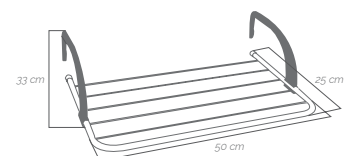

LIMPIEZA / LIMPEZA

Tendederos y accesorios / Estandais e acessórios

TENDEDERO DE PARED ABATIBLE DE ACERO Y ALUMINIO ESTENDAL DE PAREDE REBATÍVEL EM AÇO E ALUMÍNIO

4400 2025

75 cm

1/4

Acero y aluminio
Aço e alumínio

Seis varillas/varões

Área de tendido/estendal:
4,5 m

TENDEDERO DE RADIADOR/BALCÓN / ESTENDAL PARA RADIADOR/VARANDA

4100 4239

1/15

Acero pintado y polipropileno
Aço pintado e polipropileno

Los brazos pueden ser plegados y regulados
Os braços podem ser dobrados e ajustados

Con soldaduras en las varillas
Com soldaduras nas varetas

Metros de tendido: 3 m
Área de secagem: 3 m