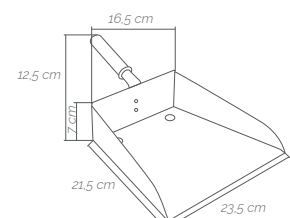

4400 3151

7 x 21,5 x 23,5 cm

16/16