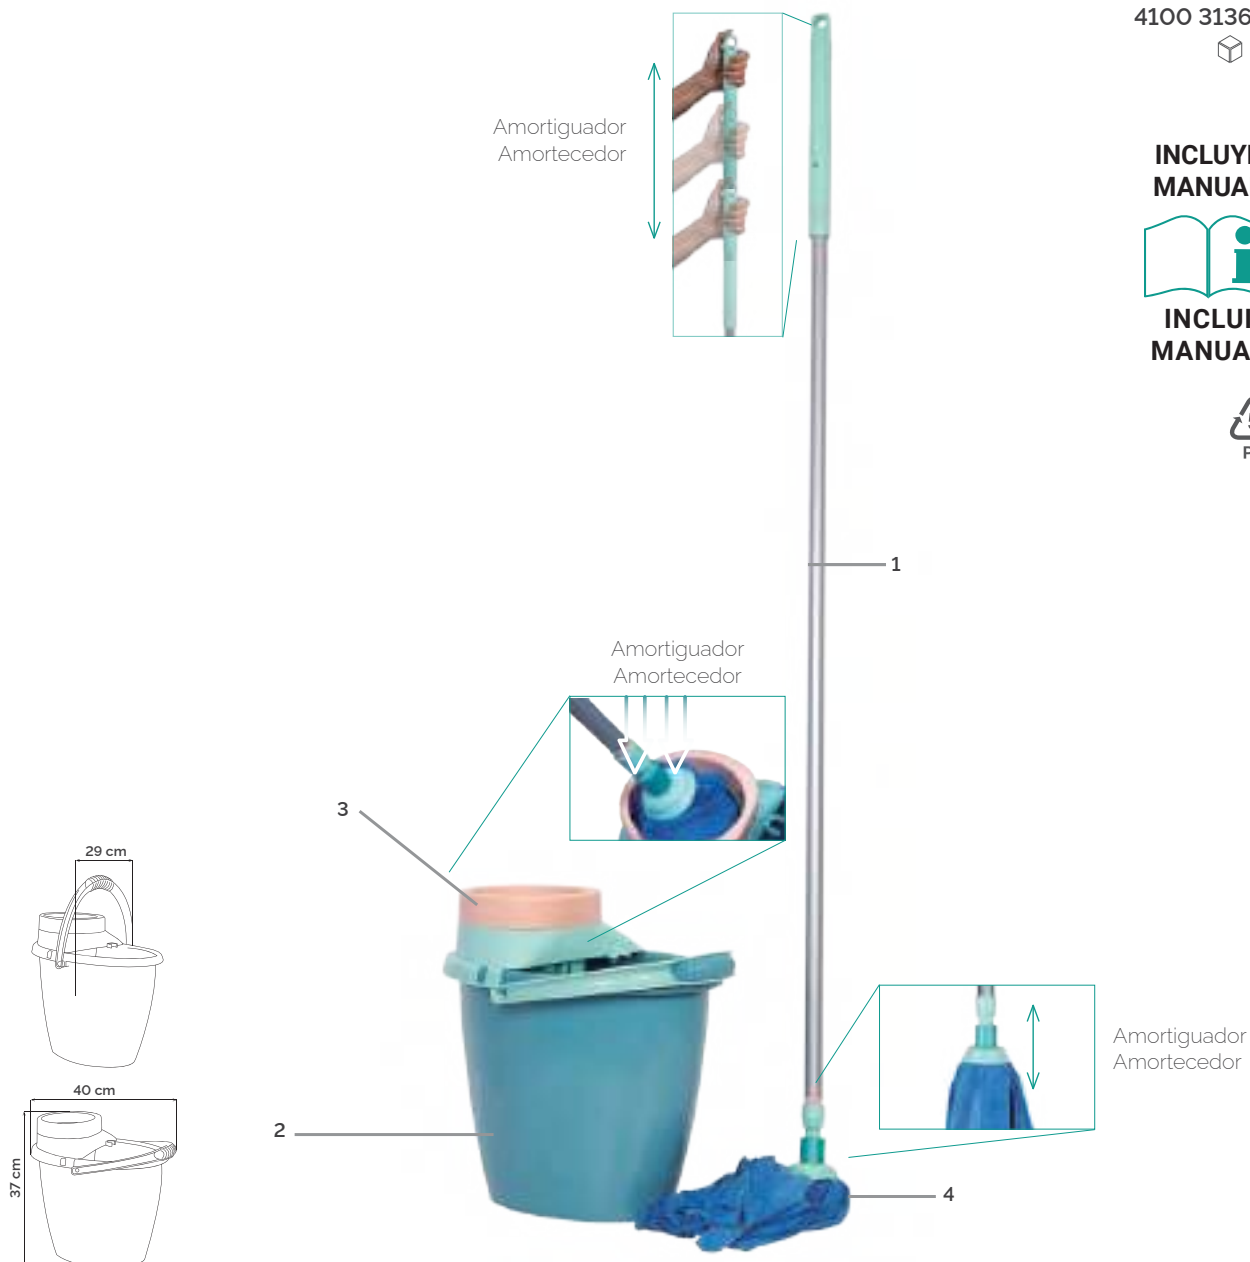

LIMPIEZA / LIMPEZA
Accesorios / Acessórios

GAMA MARIEL

Conjunto de cubo y fregona escurrir fácil para todo tipo de superficies. La fregona está compuesta por un mango ergonómico y un mocho amortiguador. El cubo, fabricado en polipropileno, cuenta con un escurridor con amortiguador.

Conjunto de balde e esfregona de espremedura fácil para todos os tipos de superficies. O cabo é composto por uma asa ergonómica e uma esfregona com amortecedor. O balde, fabricado em polipropileno, dispõe de um escorredor.

FREGONA ESCURRE FÁCIL / ESFREGONA ESCORRE FACIL

4100 3136: 14 l
3/3

INCLUYE
MANUAL

INCLUI
MANUAL

DESPIECE / PEÇAS DE SUBSTITUIÇÃO

1 PALO CON MANGO MÓVIL PAU COM CABO MÓVEL 4100 3137 1/1	2 CUBO 14 L BALDE 14 L 4100 3138 1/1	3 ESCURRIDOR POR PRESIÓN ESCORREDOR POR PRESSÃO 4100 3139 1/1	4 MOCHO CON AMORTIGUADOR MOCHILA COM AMORTECEDOR 4100 3146 1/1