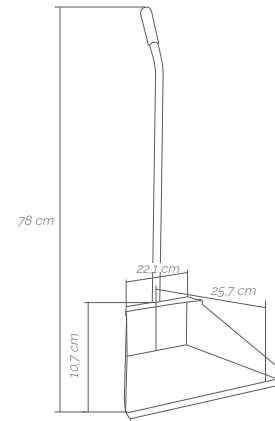

4400 3152

78 x 10,7 x 38 cm

1/20