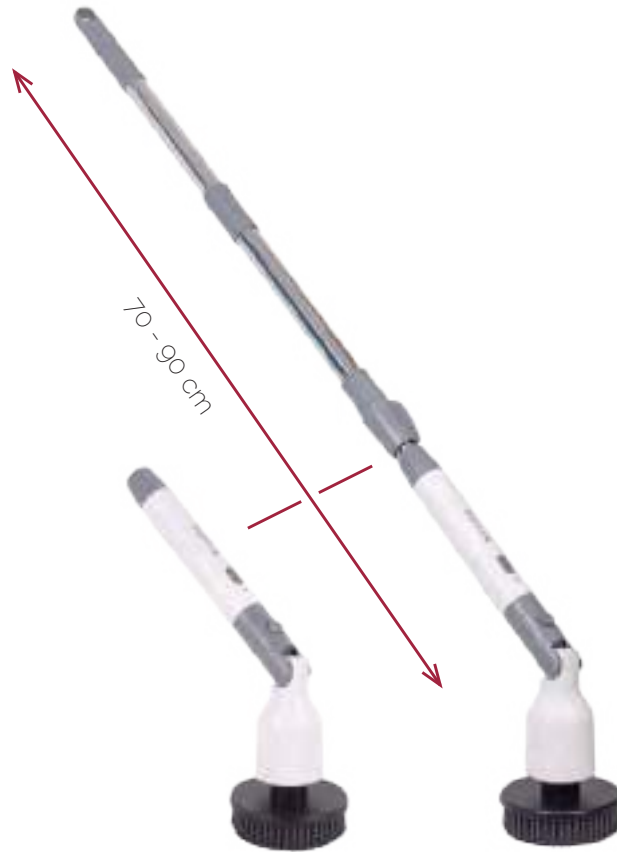

CEPILLO CON 2 VELOCIDADES Y 11 CABEZALES INTERCAMBIABLES
ESCOVA COM 2 VELOCIDADES E 11 CABEÇAS DE ESCOVA INTERCAMBIÁVEIS

4505 3303

20 W

1/1

Dos/Duas velocidades

Con/Com luz indicadora

Carga por USB
con batería recargable
Carregamento USB
com bateria recarregável

Con varilla de extensión
Com varinha de extensão
70 - 90 cm

Resistente al agua
À prova de água

Autonomía
Funcionamiento
90 min.