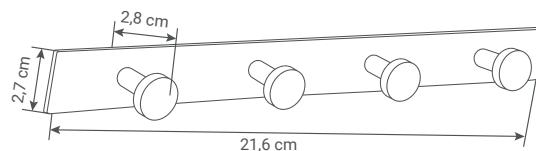

4300 0086 ●
15,6 x 2,7 x 2,8 cm
📦 1/1

PERCHA DE PARED CON 4 POMOS/ CABIDE DE PAREDE COM 4 GANCHOS

Cuatro pomos
Quatro ganchos

4300 0082:

Acabado inoxidable
Acabamento inoxidável

4300 0087:

Acabado negro mate
Acabamento preto mate