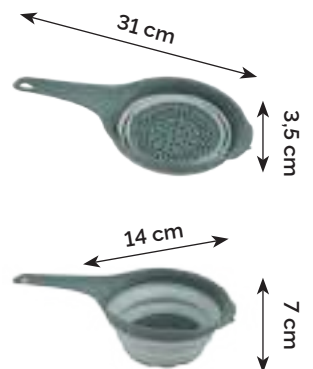

PACK DE EMBUDO Y COLADOR PLEGABLE

Fabricado en TPE y PP

Fácil plegado y desplegado

Capacidad: 1,8 litros

Medidas colador:

- Desplegado: 31 x 7 x 14 cm
- Plegado: 31 x 3,5 x 14 cm

Medidas embudo:

- Desplegado: 26,5 x 14 x 12 cm
- Plegado: 26,5 x 3,5 x 12 cm