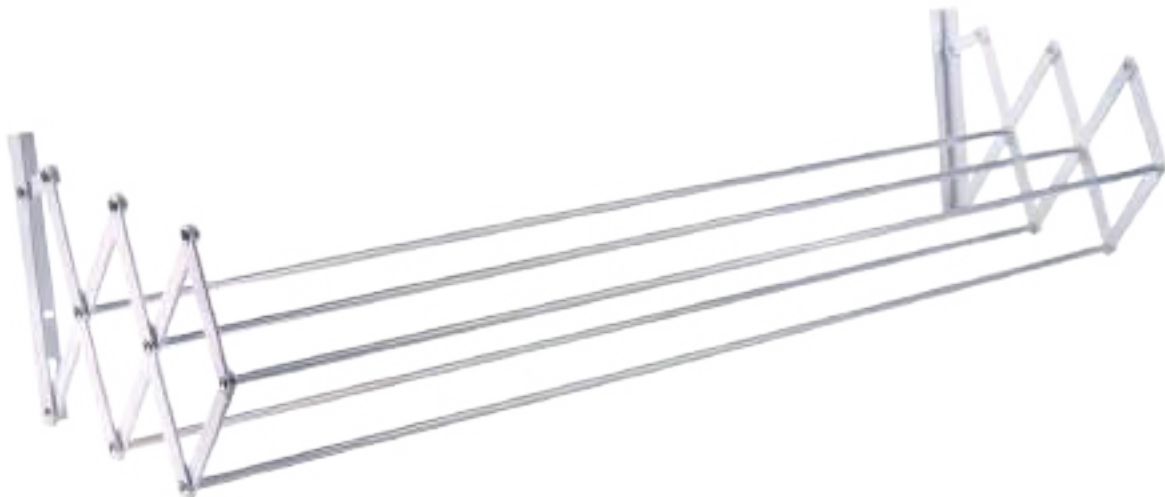

TENDEDERO DE PARED EXTENSIBLE DE ALUMINIO LACADO ESTENDAL DE PAREDE EXTENSÍVEL EM ALUMÍNIO LACADO

4400 2021

100 cm

1/4