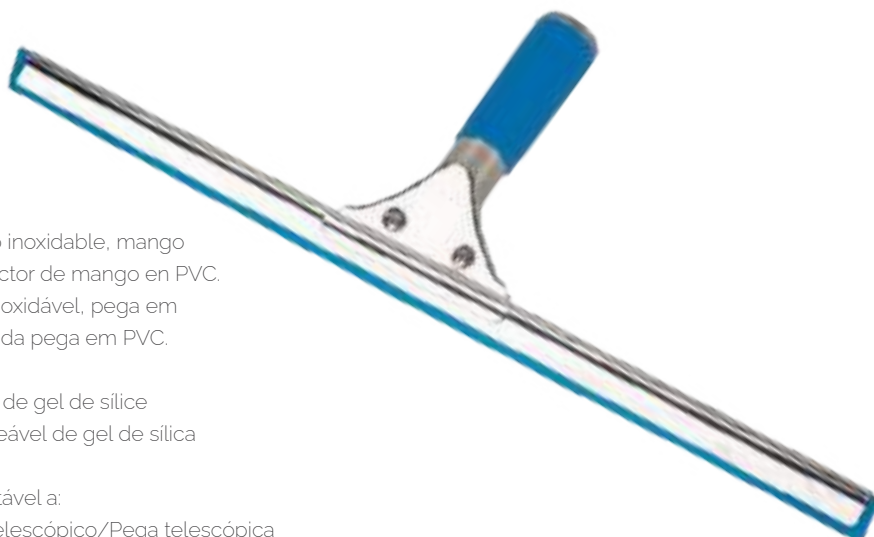

LIMPIACRISTALES PROFESIONAL DE ACERO INOXIDABLE / LIMPAVIDROS PROFISSIONAL DE AÇO INOXIDÁVEL

4100 3183
45 cm
6/6

4100 3184
35 cm
6/6

Estructura en acero inoxidable, mango en aluminio y protector de mango en PVC.
Estrutura em aço inoxidável, pega em alumínio e protetor da pega em PVC.

Goma extra blanda de gel de sílice
Borracha extra maleável de gel de sílica

Adaptable a:/Adaptável a:
41003181: Mango telescópico/Pega telescópica

Punta Cónica
Ponta Cônica
Ø20 → Ø25 mm