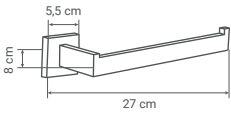

TOALLERO / TOALHEIRO

4300 0061
45 x 8 x 5,5 cm
1/20

TOALLERO / TOALHEIRO

4300 0062
27 x 8 x 5,5 cm
1/40

TOALLERO/PORTARROLLOS / TOALHEIRO/PORTA-ROLOS

4300 0063
16 x 8 x 5,5 cm
1/40

PERCHA / CABIDE

4300 0064
5,5 x 6 x 5,5 cm
1/50