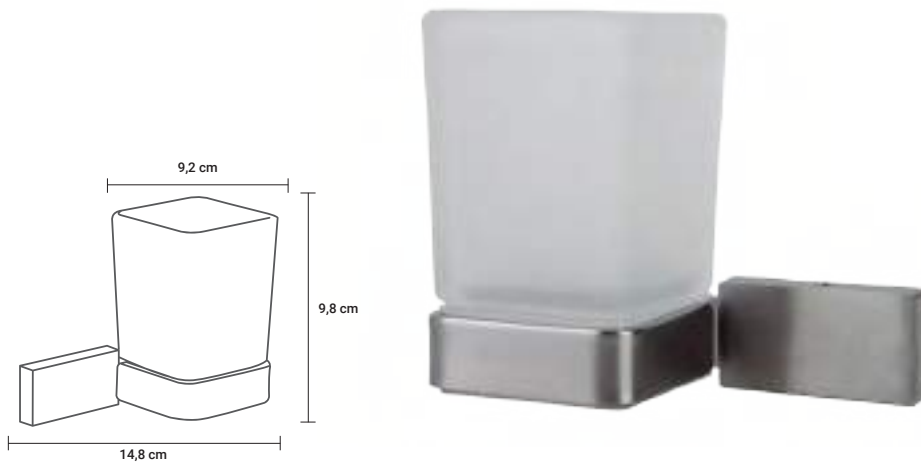

TOALLERO Y PORTARROLLOS / TOALHEIRO E PORTA ROLOS
4200 1173

18,6 x 7,1 x 3 cm

1/50

PORTAVASO / PORTA COPOS
4200 1174

9,8 x 14,8 x 9,2 cm

1/40

PERCHA / CABIDE
4200 1175

5,5 x 4 x 3 cm