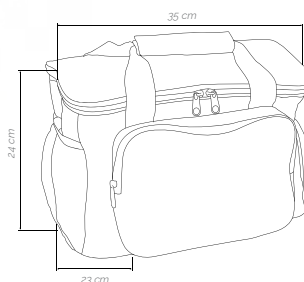

NEVERA TEXTIL PORTÁTIL MULTIBOLSILLOS / BOLSA TÉRMICA PORTÁTIL MULTIBOLSOS

4100 3001 ●

5 l

1/1

Exterior:
Tejido/Tecido de poliéster 600D

Interior:
Acolchado con espuma de 8 mm
Acolchoado com espuma de 8 mm

Posee/Possui:

- Dos bolsillos laterales de malla
- Dois bolsos laterais em rede
- Un bolsillo frontal/Um bolso frontal
- Base reforzada/reforçada
- Correa desmontable y ajustable
- Alça amovível e ajustável
- Asa/Pega

5 L · 23 x 17 x 18 cm

NEVERA TEXTIL PORTÁTIL MULTIBOLSILLOS / BOLSA TÉRMICA PORTÁTIL MULTIBOLSOS

4100 3002 ●

15 l

1/1

Exterior:
Tejido/Tecido de poliéster 600D

Interior:
Acolchado con espuma de 8 mm
Acolchoado com espuma de 8 mm

Posee/Possui:

- Dos bolsillos laterales de malla
- Dois bolsos laterais em rede
- Un bolsillo frontal/Um bolso frontal
- Base reforzada/reforçada
- Correa desmontable y ajustable
- Alça amovível e ajustável
- Asa/Pega

15 L · 35 x 23 x 24 cm