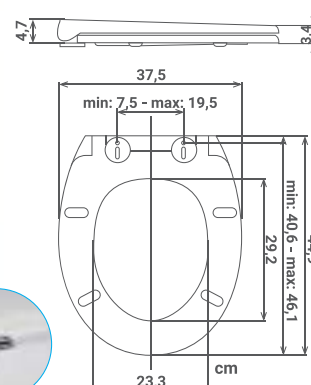

TAPA WC CON LIBERACIÓN RÁPIDA / TAMPA DE WC COM LIBERTAÇÃO RÁPIDA

4300 1051

44,9 x 37,5 cm

1/10

Forma oval

Forma ovalada

Cierre lento

Fecho suave

Liberación rápida con un solo botón

Libertação rápida com só botão

Incluye kit de instalación

Inclui kit de instalação

Polipropileno