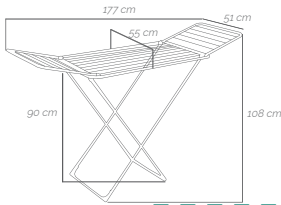

TENDEDERO BLANCO DE RESINA (20 M DE TENDIDO) / ESTENDAL BRANCO DE RESINA (20 DE ÁREA DE SECAGEM)

4400 2051

181 x 109 x 55 cm

1/3