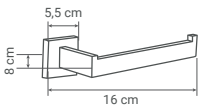

TOALLERO / TOALHEIRO

4300 0061
45 x 8 x 5,5 cm
1/20

TOALLERO / TOALHEIRO

4300 0062
27 x 8 x 5,5 cm
1/40

TOALLERO/PORTARROLLOS / TOALHEIRO/PORTA-ROLOS

4300 0063
16 x 8 x 5,5 cm
1/40

PERCHA / CABIDE

4300 0064
5,5 x 6 x 5,5 cm
1/50