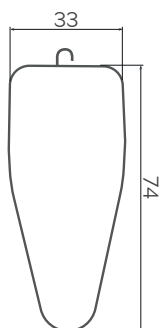

LIMPIEZA / LIMPEZA

Tablas y fundas de planchar / Tábua e coberturas de engomar

Tabla de planchar de sobremesa con sistema regulable de altura (3 - 10 cm), superficie de rejilla, gancho para colgar y patas antideslizantes.
Tábua de engomar de mesa com sistema de regulação em altura (3 - 10 cm), superfície de grelha, gancho para pendurar e pés antiderrapantes.

TABLA DE PLANCHAR DE SOBREMESA / TÁBUA DE ENGOMAR DE MESA

4400 1051

74 x 33 cm

1/1

FUNDA INCLUIDA
COBERTURA INCLuíDA

100 %
algodón/algodão

Altura máx.:
Regulable/Regulável
min. 3 - máx. 10 cm