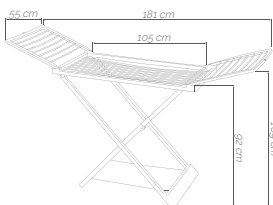

1/3

Posee bloqueo de seguridad
y sistema de cierre
Possui bloqueio de segurança
e sistema de fechamento

Resistente al/ao sol

Medidas

Abierto: 181 x 109 x 55 cm

Cerrado: 129 x 55 x 8 cm

Bloqueo de seguridad
Bloqueio de segurança