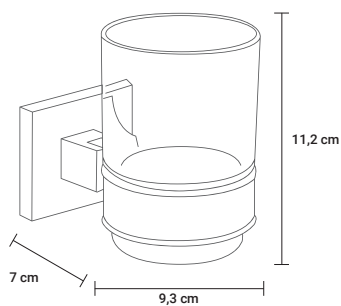

TOALLERO / TOALHEIRO
4200 1183

24,7 x 8,3 x 5,3 cm

1/50

PORTAVASO / PORTA COPOS
4200 1184

11,2 x 9,3 x 7 cm

1/40

PERCHA / CABIDE
4200 1185

7,5 x 5 cm