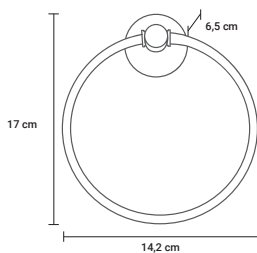

PORTAVASO / PORTA COPOS

4200 1194

12 x 9,5 x 9 cm

1/40