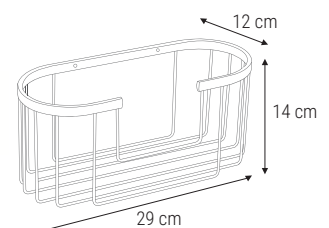

CESTA DUCHA PORTAGEL / CESTO DE DUCHE PORTA GEL

BLACK

Acero inoxidable 304
Aço inoxidável 304

Incluye protectores
Inclui protetores

INOX

4300 1024 ●

38 x 30 x 12 cm

1/10

4300 1061 ●

38 x 30 x 12 cm

1/10

CESTA BAÑO RINCONERA / CESTA DE BANHO DE CANTO

Acero inoxidable 304
Aço inoxidável 304

Incluye kit de instalación
Inclui kit de instalação

INOX

4300 1025

29 x 18 x 14 cm

1/12

CESTA BAÑO / CESTA DE BANHO

Acero inoxidable 304
Aço inoxidável 304

Incluye kit de instalación
Inclui kit de instalação

INOX

4300 1026

29 x 12 x 14 cm

1/10