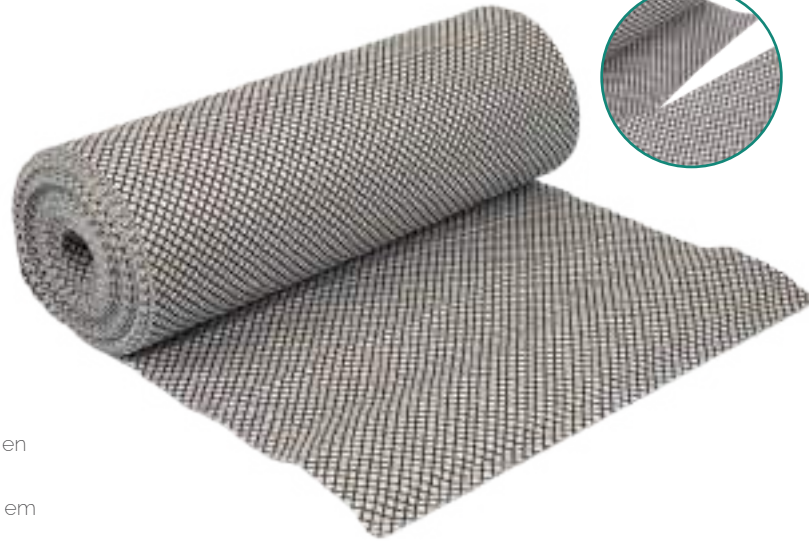

LIMPIEZA / LIMPEZA

Accesorios / Acessórios

ROLLO DE BAYETA EXTRA ABSORBENTE CON PRECORTE 8 METROS ROLO DE PANO EXTRA-ABSORVENTE COM PRÉ-CORTE 8 METROS

Material:
60 % viscosa/viscose
20% poliéster
y 20% polipropileno

Gramaje/Gramagem: 240 g/m²

Medida del rollo
Tamanho do rolo:
8 m x 40 cm

Medida de las bayetas
Tamanho do pano: 40 x 40 cm
(20 bayetas precortadas/panos
pré-cortados)

Para uso doméstico y comercial en
todo tipo de superficies
Para uso doméstico e comercial em
todas as superfícies