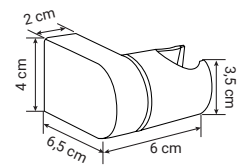

SOPORTE DE DUCHA PARA PARED EN ACERO INOX 304 / SUPORTE DE DUCHE PARA PAREDE AÇO INOX 304

4200 4207

5,5 cm

1/100