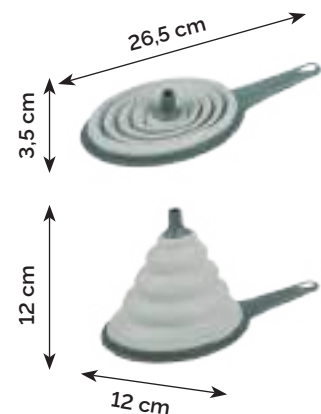

ESCURRIDOR PLEGABLE

Fabricado en TPE y PP

Fácil plegado y desplegado

Capacidad: 1,8 litros

Medidas:

- Desplegado: 27,2 x 22,3 x 9,2 cm
- Plegado: 27,2 x 22,3 x 4 cm

4100 3100

1,8 l

1/24

PACK DE EMBUDO Y COLADOR PLEGABLE

Fabricado en TPE y PP

Fácil plegado y desplegado

Capacidad: 1,8 litros

Medidas colador:

- Desplegado: 31 x 7 x 14 cm
- Plegado: 31 x 3,5 x 14 cm

Medidas embudo:

- Desplegado: 26,5 x 14 x 12 cm
- Plegado: 26,5 x 3,5 x 12 cm

4100 3101

0,6 l

1/10