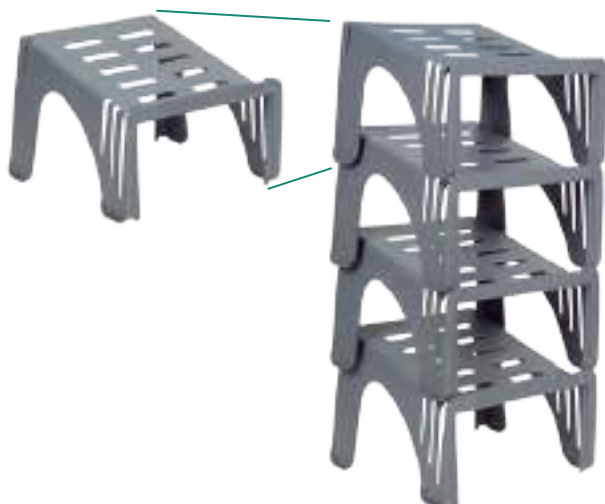

LIMPIEZA / LIMPEZA

Productos de ordenación / Artigos de organização

PACK DE 4 ORGANIZADORES APILABLE DE ZAPATOS / PACK DE 4 ORGANIZADOR DE SAPATOS EMPILHÁVEL