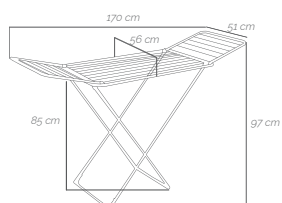

LIMPIEZA / LIMPEZA

Tendederos y accesorios / Estandais e acessórios

TENEDERO DE SUELO EN ACERO CON ALAS PLEGABLES Y RUEDAS ESTENDAL DE CHÃO EM AÇO COM ABAS DOBRÁVEIS E RODAS

4100 4234

1/8

Acero y polipropileno
Aço e polipropileno

Metros de tendido: 18 m
Área de secagem: 18 m

TENEDERO DE SUELO EN ALUMINIO CON ALAS PLEGABLES Y RUEDAS ESTENDAL DE CHÃO EM ALUMÍNIO COM ABAS DOBRÁVEIS E RODAS

4100 4235

1/6

Aluminio y polipropileno
Alumínio e polipropileno

Metros de tendido: 18 m
Área de secagem: 18 m