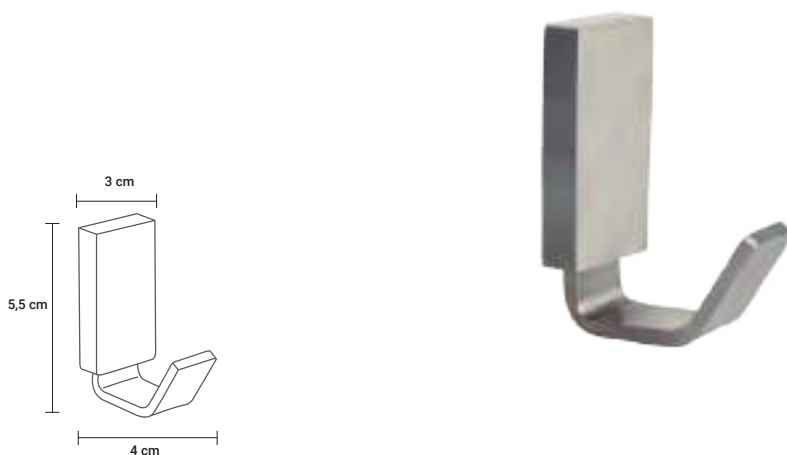

ΓAMA MADEIRA

Fabricados en acero inoxidable 304 con acabado satinado y vidrio opaco. Incluye tornillos inox y tacos de nylon.
Fabricados em aço inoxidável 304 com acabamento acetinado e vidro opaco. Inclui parafusos de inox e tacos de nylon.

TOALLERO Y PORTARROLLOS / TOALHEIRO E PORTA ROLOS

4200 1173

18,6 x 7,1 x 3 cm

1/50

PORTAVASO / PORTA COPOS

4200 1174

9,8 x 14,8 x 9,2 cm

1/40

PERCHA / CABIDE

4200 1175

5,5 x 4 x 3 cm

1/50