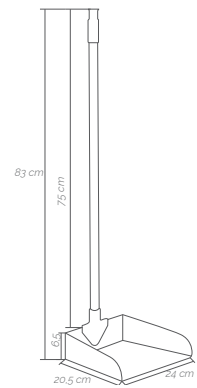

RECOGEDOR METÁLICO CON PALO / PÁ DO LIXO METÁLICA COM VARA

4100 3175

83 x 24 x 20,5 cm

10/10

Recogedor en acero galvanizado
Pá do lixo em aço galvanizado

Palo metálico con recubrimiento
en PVC
Cabo metálico con recubrimiento
em PVC

Con dos puntos de sujección
Com dois pontos de fixação