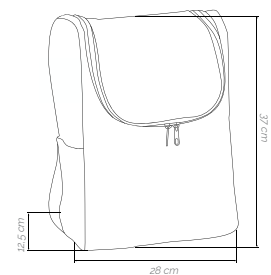

NEVERA TEXTIL PORTÁTIL MULTIBOLSILLOS / BOLSA TÉRMICA PORTÁTIL MULTIBOLSOS

4100 3003 ● ●

20 l

1/1

Exterior:

Tejido/Tecido de poliéster 600D

Interior:

Acolchado con espuma de 8 mm

Acolchoado com espuma de 8 mm

Posee/Possui:

- Dos bolsillos laterales de malla
- Dois bolsos laterais em rede
- Un bolsillo frontal/Um bolso frontal
- Base reforzada/reforçada
- Correa desmontable y ajustable
- Alça amovível e ajustável
- Asa/Pega

20 L · 35 x 25 x 27,5 cm

Interior

MOCHILA NEVERA / MOCHILA TÉRMICA

4100 3011 ● ●

10 l

1/1

Exterior:

Tejido de poliéster de alta densidad
Tecido de poliéster de alta densidade
600D

Interior:

Acolchado con espuma de 8 mm
Acolchoado com espuma de 8 mm

Posee/Possui:

- Gran capacidad interior
- Grande capacidade interna
- Dos bolsillos laterales de malla
- Dois bolsos laterais em rede
- Asa/Pega de transporte
- Dos correas ajustables
- Duas alças ajustáveis

10 L · 28 x 12,5 x 37 cm

Interior