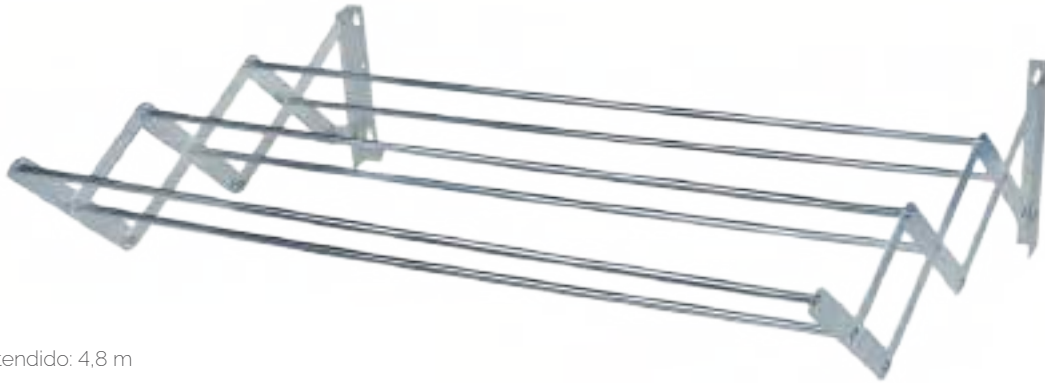

Metros de tendido: 30 m
Área de secagem: 30 m

LIMPIEZA / LIMPEZA

Tendederos y accesorios / Estandais e acessórios

TENDEDERO EXTENSIBLE PARA PARED / ESTENDAL EXTENSÍVEL PAREDE

4100 4237

1/4

Aluminio
Aluminio