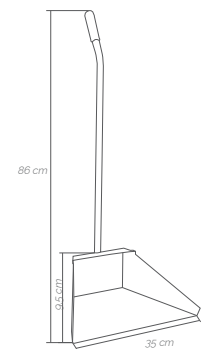

4100 3141

35 x 9,5 x 86 cm

1/24