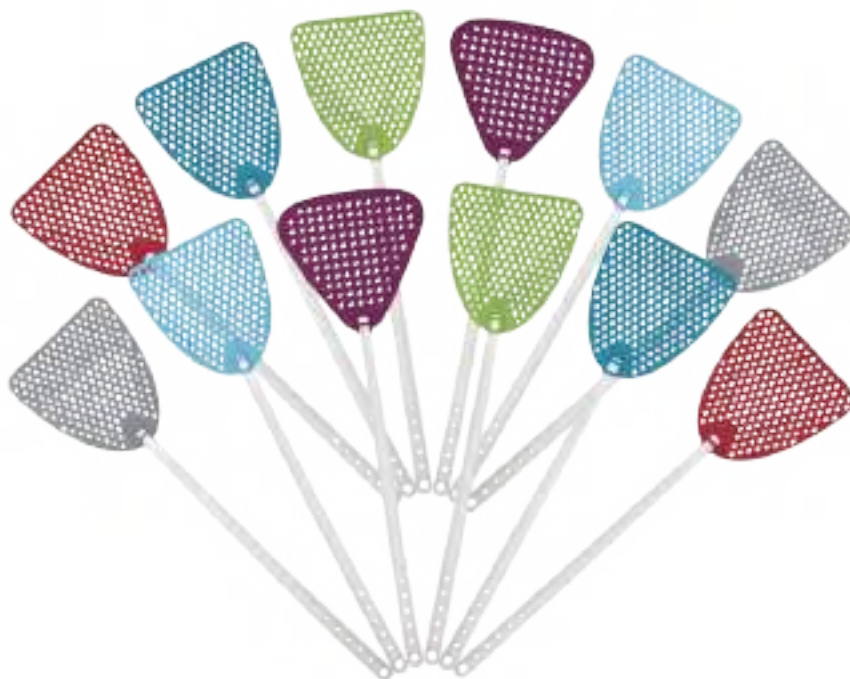

LIMPIEZA / LIMPEZA

Accesorios / Acessórios

PALA MATAMOSCAS / MATA-MOSCAS

4160 1110
Pack 12 uds.
12/12

Fabricado
en/em polipropileno

DESATASCADOR MANUAL CON FUELLE / DESENTUPIDOR MANUAL COM FOLE

4100 3160
11,5 x 37 cm
12/12

Mango/Cabo de polipropileno

Rosca y fuelle en goma de caucho
Rosca e fole em borracha

Para atascos poco severos
Para entupimentos puoco severos