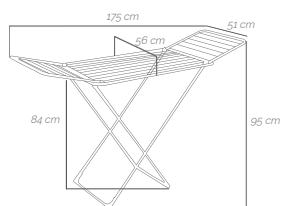

LIMPIEZA / LIMPEZA

Tendederos y accesorios / Estandais e acessórios

TENEDERO DE SUELO EN ACERO CON ALAS PLEGABLES Y RUEDAS ESTENDAL DE CHÃO EM AÇO COM ABAS DOBRÁVEIS E RODAS

4100 4234

1/8

Acero y polipropileno
Aço e polipropileno

Metros de tendido: 18 m
Área de secagem: 18 m

TENEDERO DE SUELO EN ALUMINIO CON ALAS PLEGABLES Y RUEDAS ESTENDAL DE CHÃO EM ALUMÍNIO COM ABAS DOBRÁVEIS E RODAS

4100 4235

1/6

Aluminio y polipropileno
Alumínio e polipropileno

Metros de tendido: 18 m
Área de secagem: 18 m